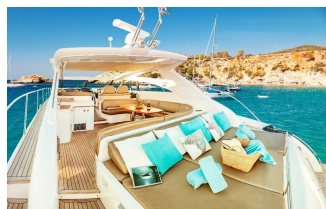

### • EQUIPAMIENTO

- Radio- lector CD	- Piloto Automatico	- Pasarela Hidráulica	- Aire Acondicionado	- Teca en bañera	- Pasillos laterales en Teca
- Mesa bañera	- GPS	- Colchonetas de bañera	- Aseo electrico	- Altavoces de bañera	- Agua caliente
- Nevera	- Solarium Popa	- Pasarela Hidraulica	- Tv	- Equipo de Snorkel	- Electrónica
- Cocina	- Salon Convertible	- Camarotes Dobles	- Cubierta de Teca		

### + INCLUYE

11 Pax + Tripulación, Amarre en Puerto Base, Seguro, Capitan, Toallas,snacks, frutas de temporada, agua, refrescos, cervezasm, equipo de snorkeling.