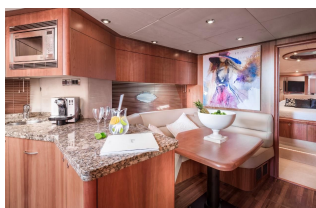

• EQUIPAMIENTO

- Solarium Proa	- Aire Acondicionado	- Radio- lector CD	- Piloto Automatico	- Generador	- Aseo electrico
- Teca en bañera	- Altavoces de bañera	- Agua caliente	- Mesa bañera	- GPS	- Colchonetas de bañera
- Cargador de baterias	- Nevera	- Depósito de Agua	- Solarium Popa	- Congelador	- Wifi
- Tv	- Equipo de Snorkel	- Generador	- Plataforma de Baño	- Auxiliar	- Cocina
- Salon Convertible	- Camarotes Dobles	- Cubierta de Teka			