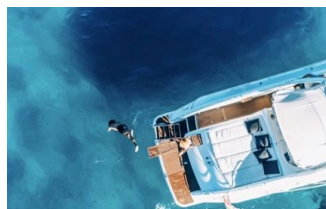

### • CARACTERÍSTICAS

<b>Puerto</b>	<b>Personas</b> 9
<b>Eslora</b> 17.00	<b>Manga</b> 5.2
<b>Calado</b> 1	<b>Combustible</b> DIESEL
<b>Consumo</b> 200€/h	<b>Construcción</b>
<b>Camarotes</b> 3	<b>Aseos</b> 2
<b>Motor</b> 2X CATERPILLAR 660 HP	<b>Depósito</b> 1500L